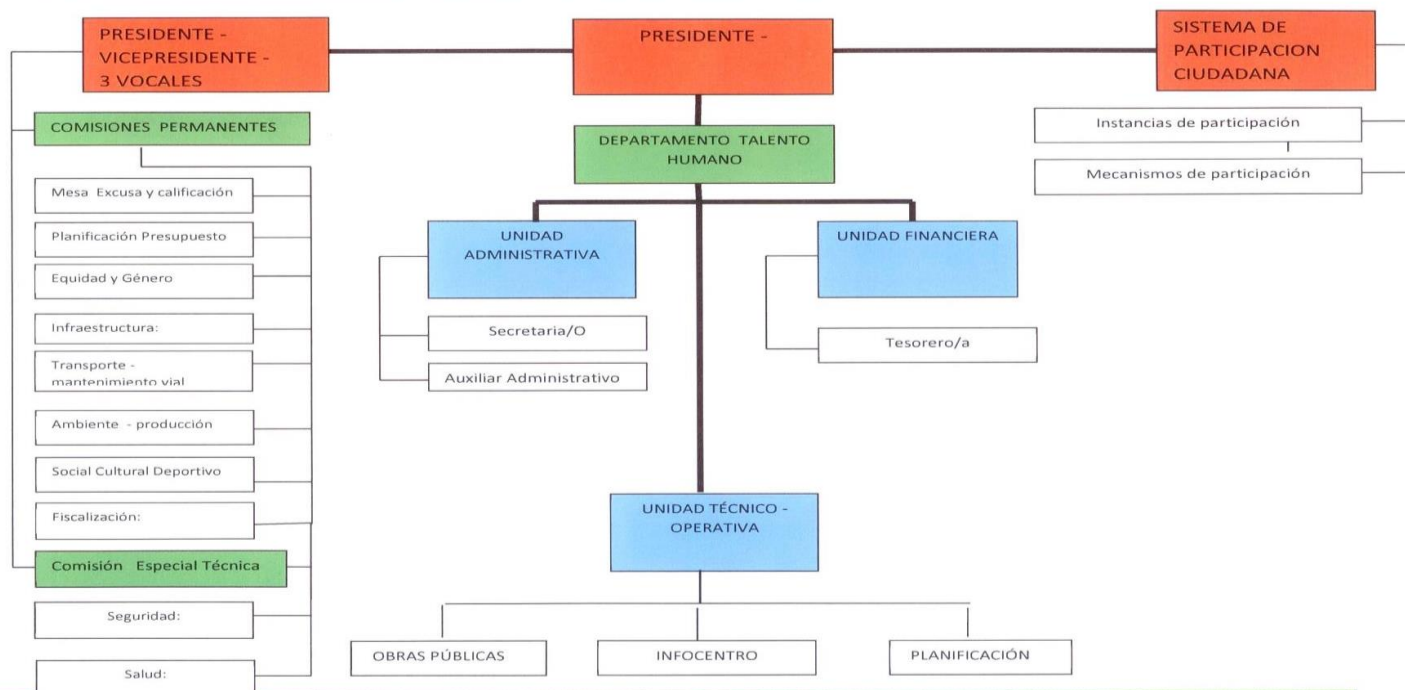

**GOBIERNO AUTÓNOMO DESCENTRALIZADO**  
**PARROQUIAL "EL ROSARIO"**  
**REG. OFIC. N° 13-27/08/92**

Cantón El Empalme - Provincia Del Guayas

**ORGANIGRAMA FUNCIONAL DEL GOBIERNO AUTÓNOMO DESCENTRALIZADO PARROQUIAL EL ROSARIO**

Cantón El Empalme, vía Manabí Km. 24, frente a la lubricadora El Rosario Teléfono: 09 93-585374. Email: [parroquelrosario@hotmail.com](mailto:parroquelrosario@hotmail.com) . Página web. [www.elrosario.gob.ec](http://www.elrosario.gob.ec).